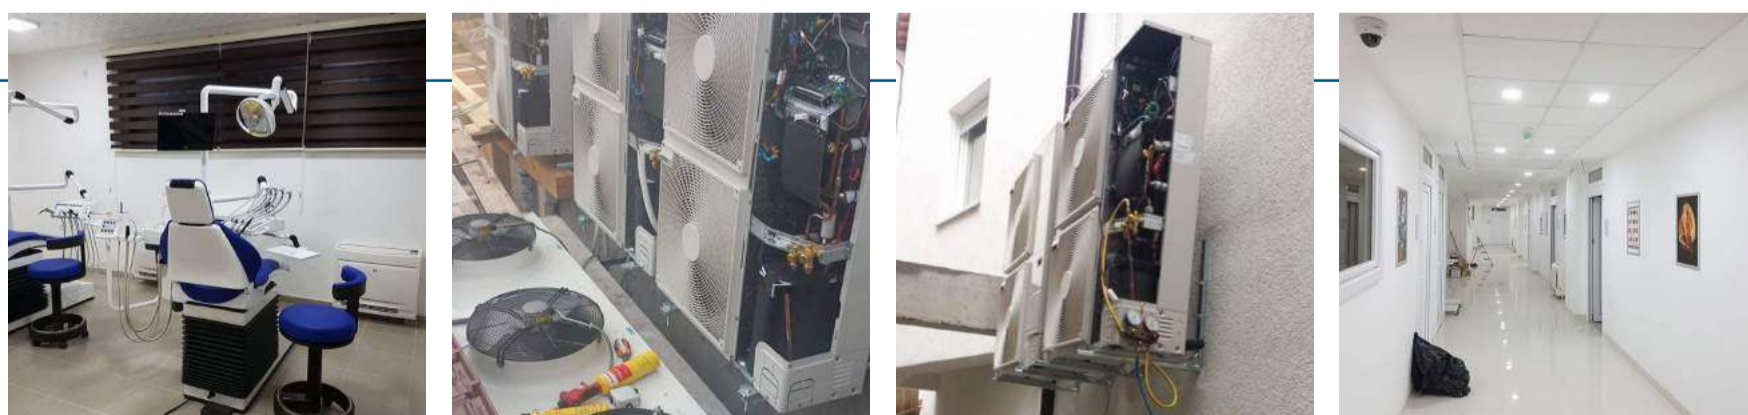

Sunce
KG

Takovo

Kazneno popravni zavod
Niš

Restoran
BG

Klinika NP

BS petrol
Ada

SPLIT sistemi
MULTI sistemi
MULTI V sistemi
TOPLLOTNE PUMPE
sistemi za POSLOVNE PROSTORE